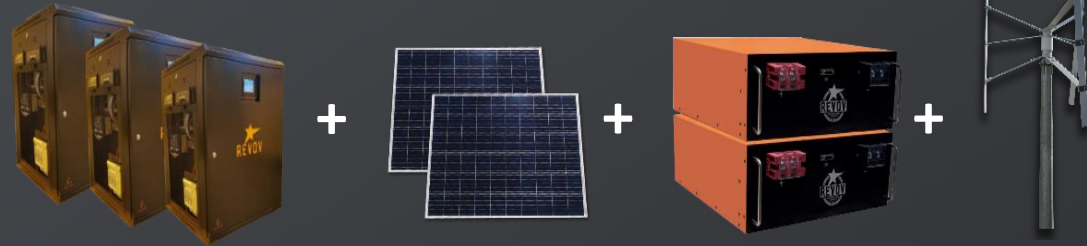

AD HOC

AD HOC – Soluções para camâras fria, processamento de produtos, agropecuário, etc..

O&M

O&M – comissionamento, validação e controle SPV (norma IEC62446)...

CUBO - AGRICULTURA, TELECOMUNICAÇÃO...

BASE:

- **Modulo** a partir de 3-5kW/5.1kWh até 36kW/60kWh (2nd Life Batt)
- Conexão em paralelo de mais CUBO com inversor
- Conexão em paralelo de CUBO só com baterias
- Todos os CUBO são pré configurado e cablados

ELEMENTOS COMPLEMENTARES:

- Baterias REVOV-1st Life
- Baterias com células de 200/220/250 Ah
- Painéis 545W ou similar
- Pá Eólica de 3 ou 5 kW

RAKO – INDÚSTRIA & COMÉRCIO

BASE:

- Bateria de LiFePO4 ultra-confiável e alta prestação
- Inversor HPS/PCS
- Completamente recarregável em 1h
- Diferentes capacidades e combinações
- Todas conexões e proteção integrada - Pronto ao uso