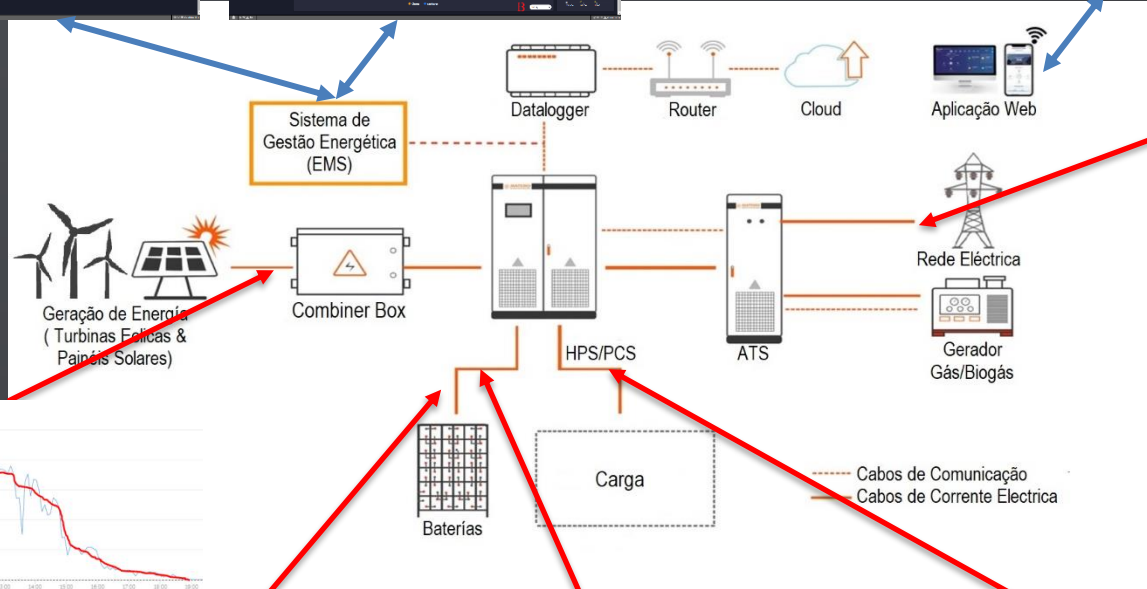

+

+

+

ELEMENTOS COMPLEMENTARES:

- Painéis Solares 545W ou similar
- Pás Eólicas de alta prestação de 10 ou 20kW
- Gerador biogás
- Gerador à gás

IPESs® - MINERAÇÃO, GERAÇÃO...

e muito mais...

IPESs® - SISTEMA INTEGRADO, CHAVE-NA-MÃO - FÁCIL E RÁPIDA INSTALAÇÃO COM SISTEMA PV E/OU GRID E/OU GERADOR/PÁ EÓLICA - **CONTENTOR MARÍTIMO ISOLADO E CERTIFICADO** - COMPARTIMENTO DC COMPLETAMENTE ISOLADO, COM PROTEÇÃO A INCÊNDIO E VENTILAÇÃO - **COMPARTIMENTO INVERSORES/CONVERSORES COM SISTEMA CONTROLE, MONITORAÇÃO REMOTA E ESTAÇÃO DE TRABALHO** – USO DE TECNOLOGIA DE PONTA E DE BATERIA LITÍUM-ION PHOSFATE

+

...+

+

+

MATEMO
Manutenção Técnica Mocambique

BLUE NOVA
energy

AD HOC – SOLUÇÕES PARA SAÚDE...

ELECTRIFICAÇÃO DE CENTROS DE SAÚDE EM ZONAS RURAIS A PARTIR DA COMBINAÇÃO DE SISTEMAS PV E O AD-HOC (ELECTRIFICAÇÃO E CONSERVAÇÃO), E ARMAZENAMENTO DE ENERGIA CONTENTORIZADO.

CONTENTOR COM SISTEMA FV PARA CÂMERAS FRIAS (DIFERENTES TEMPERATURA)
PARA CONSERVAÇÃO MATERIAL E AMOSTRAS HOSPITALARES

EMS (RMaC) - SISTEMA DE GESTÃO DE ENERGIA

BLUE NOVA
energy

MATEMO
Manutenção Técnica Moçambique