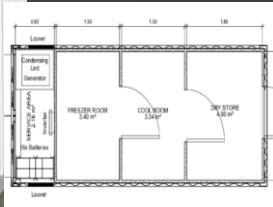

CONTENTOR COM SISTEMA FV PARA CÂMERAS FRIAS (DIFERENTES TEMPERATURA)
PARA CONSERVAÇÃO MATERIAL E AMOSTRAS HOSPITALARES

EMS (RMaC) - SISTEMA DE GESTÃO DE ENERGIA

BLUE NOVA
energy

MATEMO
Manutenção Técnica Moçambique