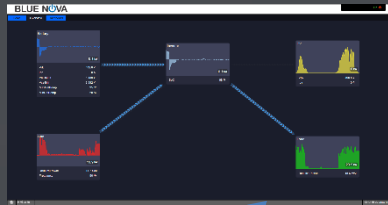

+

...+

+

+

MATEMO
Manutenção Técnica Mocambique

BLUE NOVA
energy

AD HOC – SOLUÇÕES PARA SAÚDE...

ELECTRIFICAÇÃO DE CENTROS DE SAÚDE EM ZONAS RURAIS A PARTIR DA COMBINAÇÃO DE SISTEMAS PV E O AD-HOC (ELECTRIFICAÇÃO E CONSERVAÇÃO), E ARMAZENAMENTO DE ENERGIA CONTENTORIZADO.

CONTENTOR COM SISTEMA FV PARA CÂMERAS FRIAS (DIFERENTES TEMPERATURA)
PARA CONSERVAÇÃO MATERIAL E AMOSTRAS HOSPITALARES

EMS (RMaC) - SISTEMA DE GESTÃO DE ENERGIA

BLUE NOVA
energy

MATEMO
Manutenção Técnica Moçambique