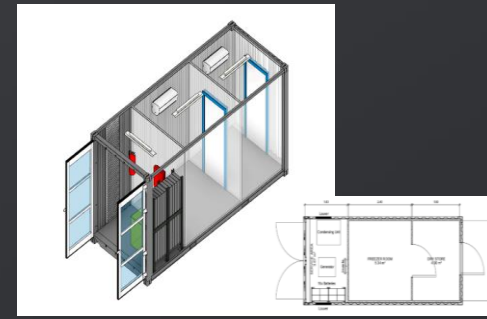

CONTENTOR COM SISTEMA FV PARA CÂMERAS FRIAS (DIFERENTES TEMPERATURA)
PARA CONSERVAÇÃO MATERIAL E AMOSTRAS HOSPITALARES

EMS (RMaC) - SISTEMA DE GESTÃO DE ENERGIA

BLUE NOVA
energy

MATEMO
Manutenção Técnica Moçambique