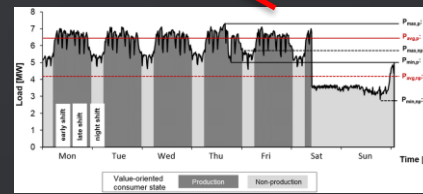

BLUE NOVA
energy