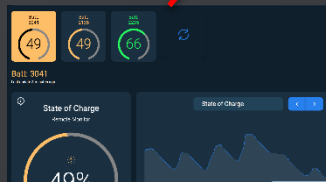

BLUE NOVA
energy