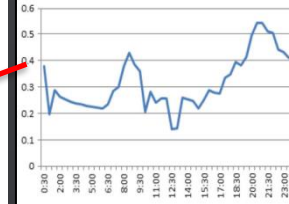

EMS (RMaC) - SISTEMA DE GESTÃO DE ENERGIA